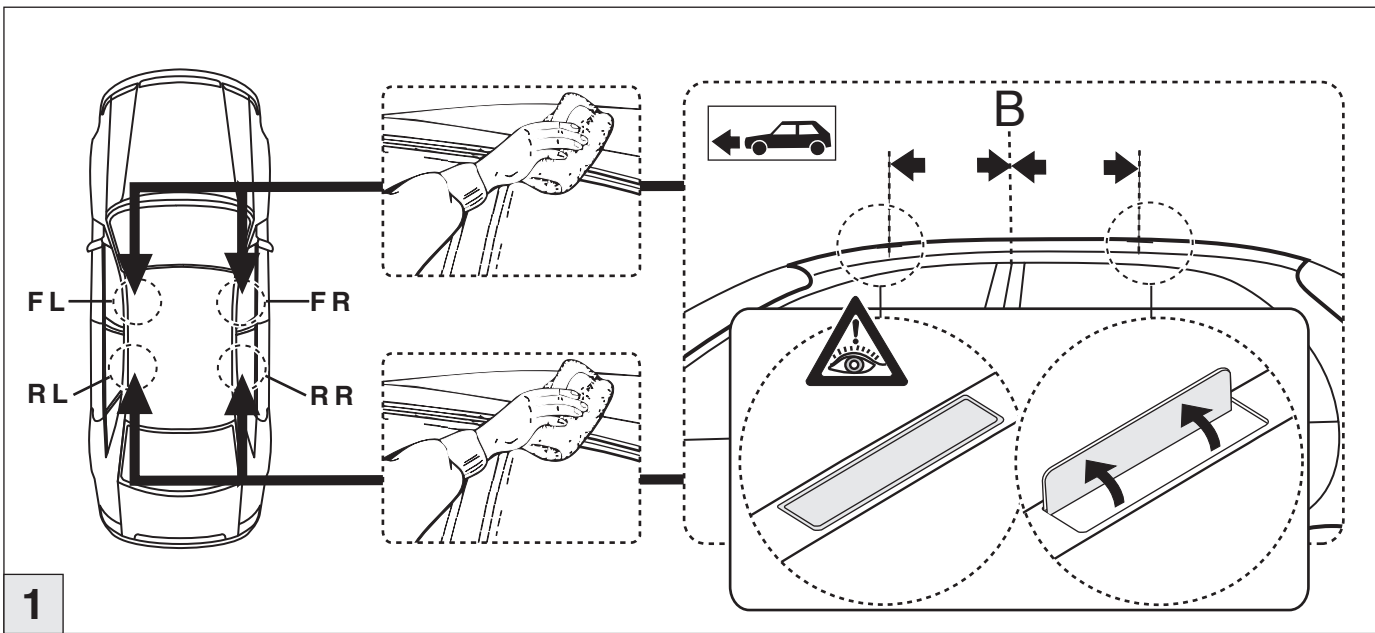

Atera SIGNO

Opel Vectra Limousine 04/2002–
Opel Meriva 2003–
Opel Zafira Tourer 01/2012–
Opel Corsa (3+5-türig/3+5 doors) 09/2006–

Opel Astra Limousine (5-türig/5-doors) 12/2009–
Opel Astra GTC 01/2012–
Opel Astra Stufenheck (4-türig/4-doors) 10/2012–
Opel Adam 01/2013–