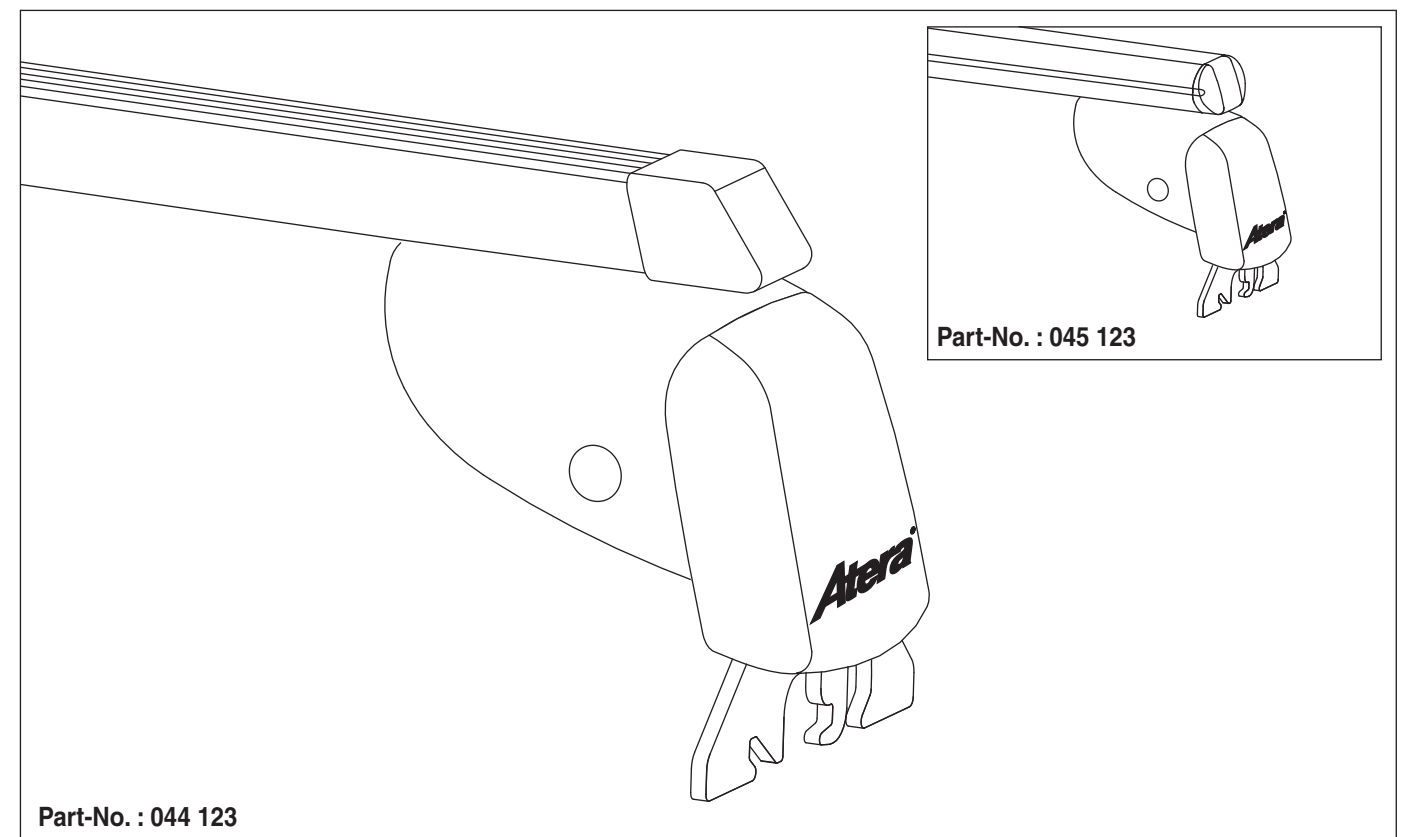

Opel Vectra Limousine	04/2002–
Opel Meriva	2003–
Opel Corsa	09/2006–
(3+5-türig/3+5 doors/3+5 portes)	
Opel Astra Limousine	12/2009–
(5-türig/5 dors/5 portes)	
Opel Astra GTC	01/2012–
Opel Zafira Tourer	01/2012–
(ohne Reling/without rails)	
Opel Astra Stufenheck	10/2012–
(4-türig/4 dors/4 portes)	
Opel Adam	01/2013–

Part-No. : 044 123
Part-No. : 045 123

Part-No. : 044 123