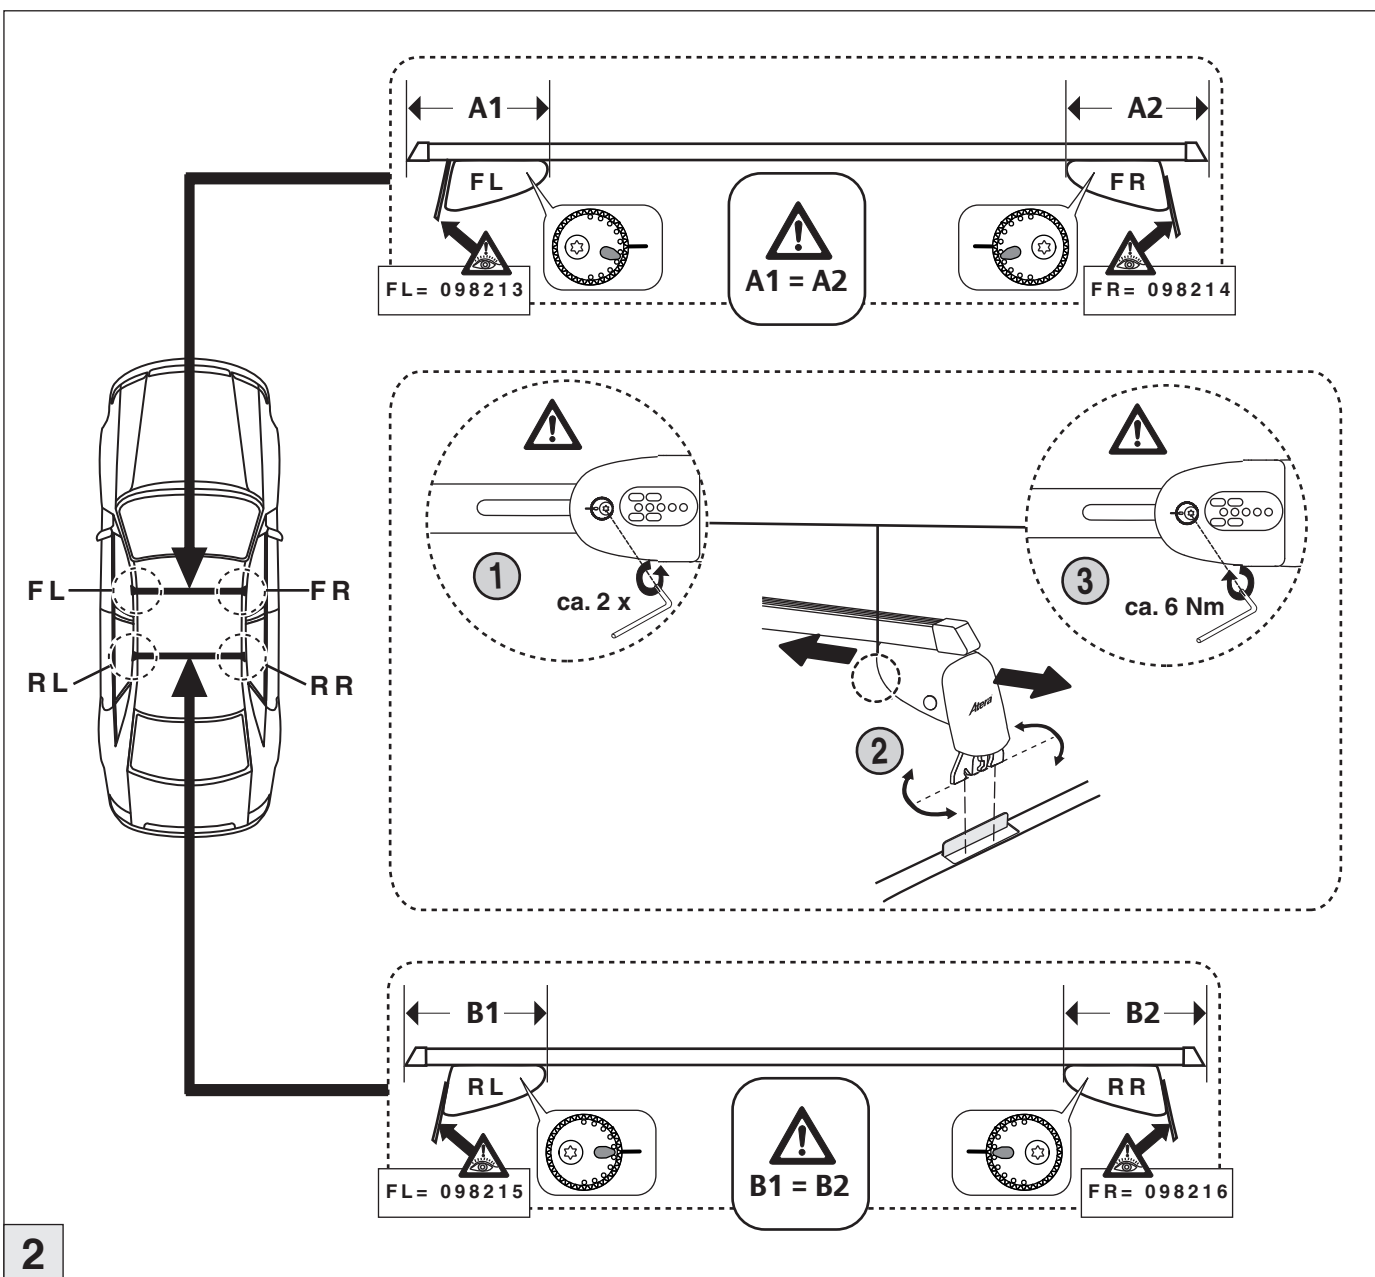

Atera SIGNO

Opel Vectra Limousine 04/2002–
Opel Meriva 2003–
Opel Zafira Tourer 01/2012–
Opel Corsa (3+5-türig/3+5 doors) 09/2006–

Opel Astra Limousine (5-türig/5-doors) 12/2009–
Opel Astra GTC 01/2012–
Opel Astra Stufenheck (4-türig/4-doors) 10/2012–
Opel Adam 01/2013–