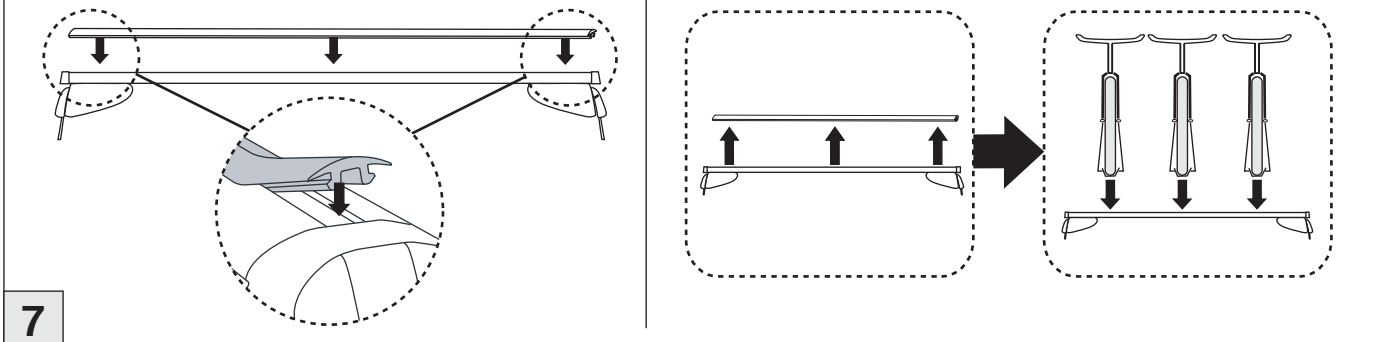

6

nur bei / only for Part-No.: 045 123

7

8

Atera
MADE IN GERMANY

Atera GmbH
Im Herrach 1
D-88299 Leutkirch
Servicetelefon: 0180-50 000 89
(14 ct/Min. aus dem dt. Festnetz)
E-Mail: info@atera.de

Atera SIGNO

Opel Vectra Limousine	04/2002–
Opel Meriva	2003–
Opel Corsa	09/2006–
(3+5-türig/3+5 doors/3+5 portes)	
Opel Astra Limousine	12/2009–
(5-türig/5 dors/5 portes)	
Opel Astra GTC	01/2012–
Opel Zafira Tourer	01/2012–
(ohne Reling/without rails)	
Opel Astra Stufenheck	10/2012–
(4-türig/4 dors/4 portes)	
Opel Adam	01/2013–