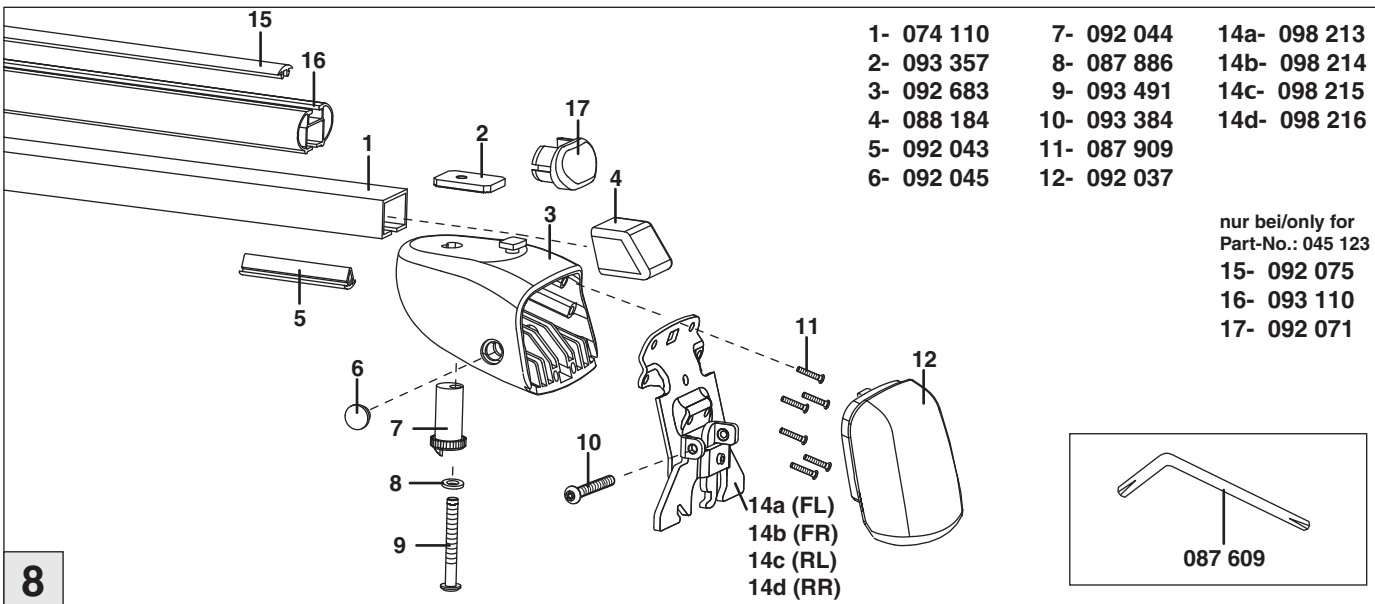

6

nur bei / only for Part-No.: 045 123

7

8

Atera
MADE IN GERMANY

Atera GmbH
Im Herrach 1
D-88299 Leutkirch
Servicetelefon: 0180-50 000 89
(14 ct/Min. aus dem dt. Festnetz)
E-Mail: info@atera.de

Atera SIGNO

Opel Vectra Limousine	04/2002–
Opel Meriva	2003–
Opel Corsa	09/2006–
(3+5-türig/3+5 doors/3+5 portes)	
Opel Astra Limousine	12/2009–
(5-türig/5 dors/5 portes)	
Opel Astra GTC	01/2012–
Opel Zafira Tourer	01/2012–
(ohne Reling/without rails)	
Opel Astra Stufenheck	10/2012–
(4-türig/4 dors/4 portes)	
Opel Adam	01/2013–