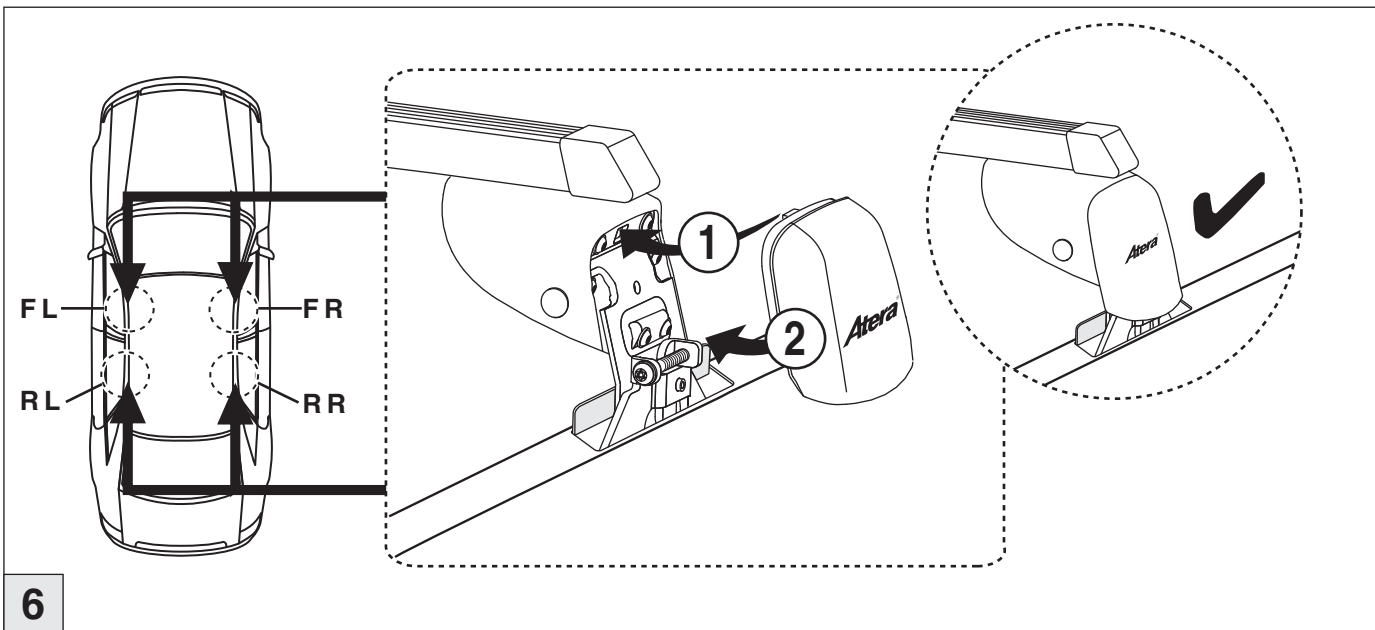

6

nur bei / only for Part-No.: 045 123

7

8

Atera
MADE IN GERMANY

Atera GmbH
Im Herrach 1
D-88299 Leutkirch
Servicetelefon: 0180-50 000 89
(14 ct/Min. aus dem dt. Festnetz)
E-Mail: info@atera.de

Atera SIGNO

Opel Vectra Limousine	04/2002–
Opel Meriva	2003–
Opel Corsa	09/2006–
(3+5-türig/3+5 doors/3+5 portes)	
Opel Astra Limousine	12/2009–
(5-türig/5 dors/5 portes)	
Opel Astra GTC	01/2012–
Opel Zafira Tourer	01/2012–
(ohne Reling/without rails)	
Opel Astra Stufenheck	10/2012–
(4-türig/4 dors/4 portes)	
Opel Adam	01/2013–