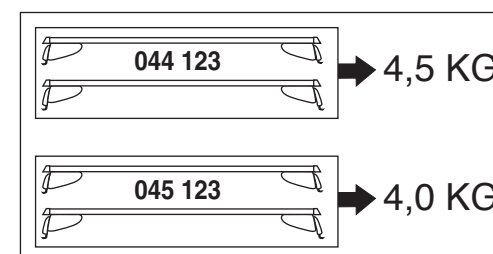

Atera SIGNO

Opel Vectra Limousine	04/2002–	Opel Astra Limousine (5-türig/5-doors)	12/2009–
Opel Meriva	2003–	Opel Astra GTC	01/2012–
Opel Zafira Tourer	01/2012–	Opel Astra Stufenheck (4-türig/4-doors)	10/2012–
Opel Corsa (3+5-türig/3+5 doors)	09/2006–	Opel Adam	01/2013–

6

nur bei / only for Part-No.: 045 123

7

8

Atera
MADE IN GERMANY

Atera GmbH
Im Herrach 1
D-88299 Leutkirch
Servicetelefon: 0180-50 000 89
(14 ct/Min. aus dem dt. Festnetz)
E-Mail: info@atera.de

Atera SIGNO

Opel Vectra Limousine	04/2002–
Opel Meriva	2003–
Opel Corsa	09/2006–
(3+5-türig/3+5 doors/3+5 portes)	
Opel Astra Limousine	12/2009–
(5-türig/5 dors/5 portes)	
Opel Astra GTC	01/2012–
Opel Zafira Tourer	01/2012–
(ohne Reling/without rails)	
Opel Astra Stufenheck	10/2012–
(4-türig/4 dors/4 portes)	
Opel Adam	01/2013–

Part-No. : 044 123
Part-No. : 045 123

Part-No. : 044 123